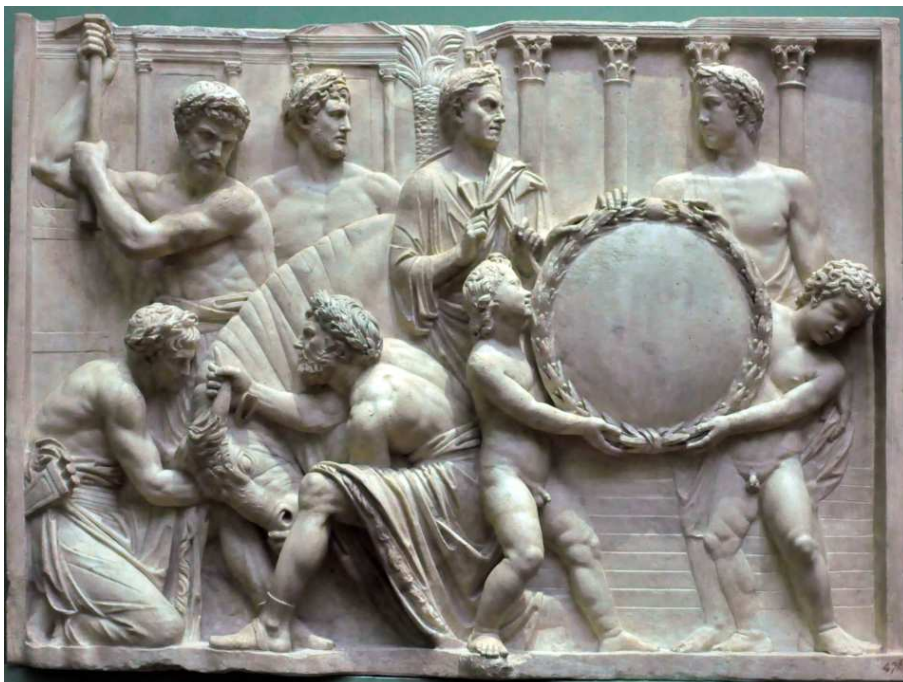

**Sala 34 - L'Antico e il Giardino di San Marco**

**Sarcofago con ratto di Persefone**

Arte romana, 160-180 d.C.  
Marmo a grana fine forse italico  
Inv. 1914 n. 86

**Sarcofago con fatiche di Eracle**

Arte romana, 150-160 d.C.  
Marmo bianco a grana fine  
Inv. 1914 n. 110

**Sarcofago con scena di caccia calidonica**

Arte romana, 200-230 d.C.  
Marmo greco a grana media  
Inv. 1914 n. 135

**Sala 34 - L'Antico e il Giardino di San Marco**

**Testa di Satiro**  
Scultore romano XVII secolo  
Marmo bianco  
Inv. 1914 n. 12

**Testa di Satiro**  
Arte romana II secolo d.C.  
Marmo greco  
Inv. 1914 n. 624

**Testa di Satiro**  
Arte romana I secolo d.C.  
Marmo greco  
Inv. 1914 n. 1014

**Testa di Satiro**  
Arte romana II secolo d.C.  
Marmo greco  
Inv. 1914 n. 1015