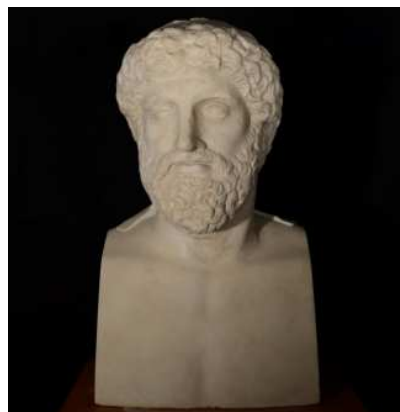

**Sala 33 - I Ritratti Greci**

**Busto con testa di Aristotele**  
 Arte romana II secolo d.C.  
 Marmo greco e onice  
 Inv. 1914 n. 5

**Testa di Demostene su busto loricato**  
 Arte romana II secolo d.C.  
 Marmo greco  
 Inv. 1914 n. 34

**Testa su erma**  
 Arte romana I secolo d.C.  
 Marmo a grossa grana e venature bluastre  
 Inv. 1914 n. 372

**Ritratto virile su erma (cosiddetto Socrate)**  
 Arte romana Età augustea  
 Marmo greco  
 Inv. 1914 n. 383

**Ritratto di ignoto (cosiddetto Sofocle)**  
 Arte romana II secolo d.C.  
 Marmo greco  
 Inv. 1914 n. 384

**Ritratto virile su erma (cosiddetto Anacreonte)**  
 Arte romana I-II secolo d.C.  
 Marmo greco  
 Inv. 1914 n. 385

**Ritratto virile su erma (cosiddetto Arato)**  
 Arte romana I-II secolo d.C.  
 Marmo pentelico  
 Inv. 1914 n. 394

**Ritratto di Crisippo**  
 Arte romana I-II secolo d.C.  
 Marmo greco  
 Inv. 1914 n. 398