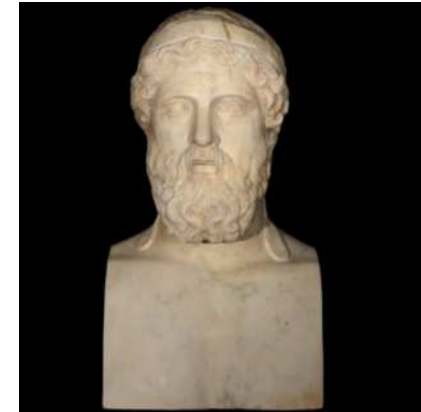

**Sala 33 - I Ritratti Greci**

**Busto con testa di Aristotele**  
 Arte romana II secolo d.C.  
 Marmo greco e onice  
 Inv. 1914 n. 5

**Testa di Demostene su busto loricato**  
 Arte romana II secolo d.C.  
 Marmo greco  
 Inv. 1914 n. 34

**Testa su erma**  
 Arte romana I secolo d.C.  
 Marmo a grossa grana e venature bluastre  
 Inv. 1914 n. 372

**Ritratto virile su erma (cosiddetto Socrate)**  
 Arte romana Età augustea  
 Marmo greco  
 Inv. 1914 n. 383

**Ritratto di ignoto (cosiddetto Sofocle)**  
 Arte romana II secolo d.C.  
 Marmo greco  
 Inv. 1914 n. 384

**Ritratto virile su erma (cosiddetto Anacreonte)**  
 Arte romana I-II secolo d.C.  
 Marmo greco  
 Inv. 1914 n. 385