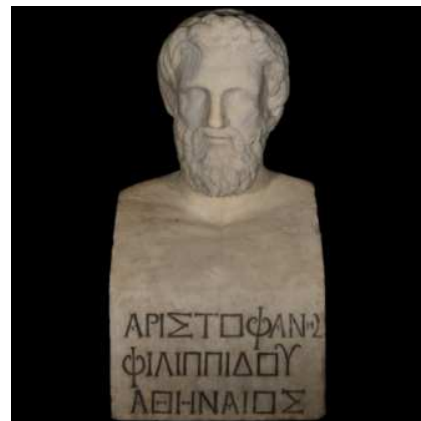

**Sala 33 - I Ritratti Greci**

**Busto con testa di Aristotele**  
 Arte romana II secolo d.C.  
 Marmo greco e onice  
 Inv. 1914 n. 5

**Testa di Demostene su busto loricato**  
 Arte romana II secolo d.C.  
 Marmo greco  
 Inv. 1914 n. 34

**Testa su erma**  
 Arte romana I secolo d.C.  
 Marmo a grossa grana e venature bluastre  
 Inv. 1914 n. 372

**Ritratto virile su erma (cosiddetto Socrate)**  
 Arte romana Età augustea  
 Marmo greco  
 Inv. 1914 n. 383

**Ritratto di ignoto (cosiddetto Sofocle)**  
 Arte romana II secolo d.C.  
 Marmo greco  
 Inv. 1914 n. 384

**Ritratto virile su erma (cosiddetto Anacreonte)**  
 Arte romana I-II secolo d.C.  
 Marmo greco  
 Inv. 1914 n. 385